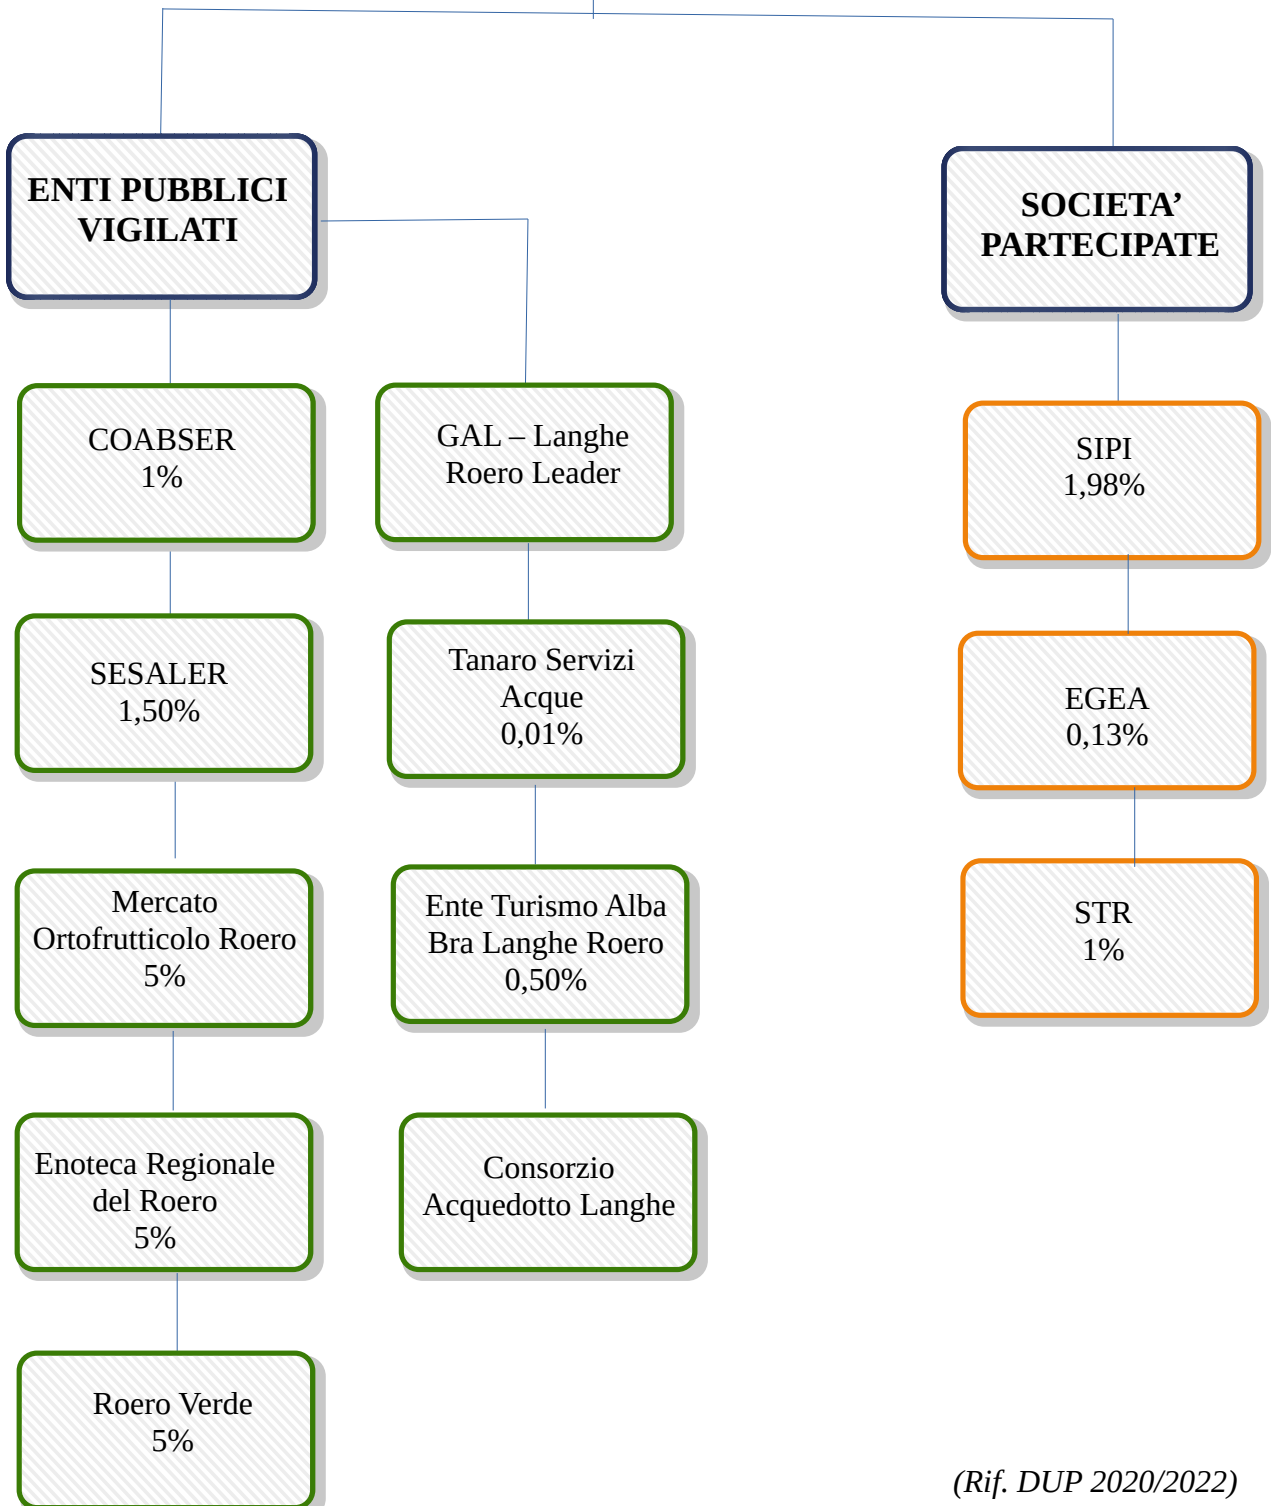

# COMUNE DI MONTEU ROERO

(Rif. DUP 2020/2022)